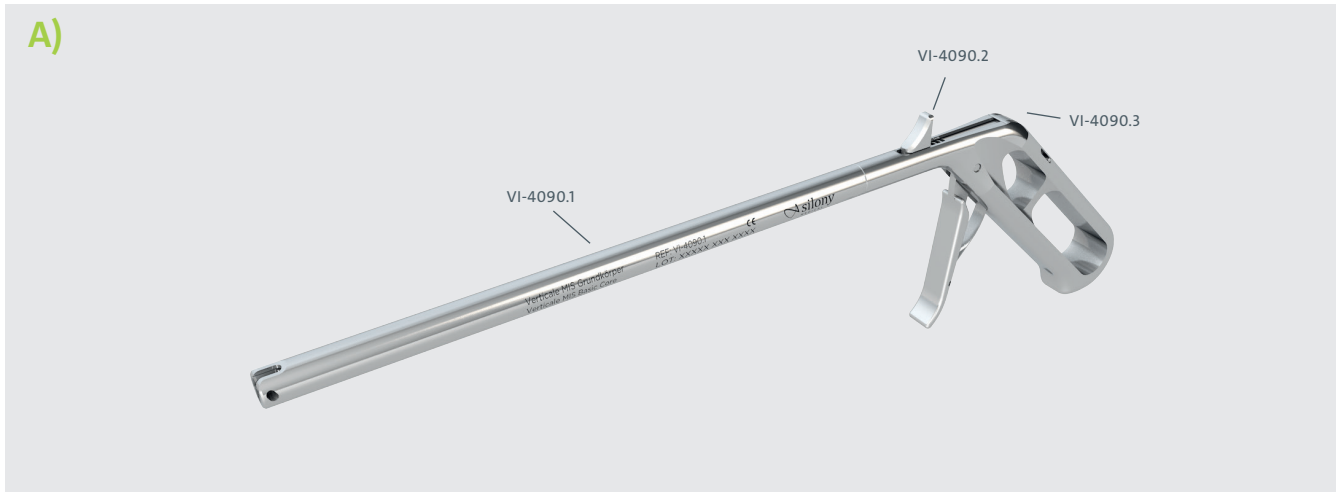

# VERTICALE® MIS

VI-4090

[ VI-4090.1; VI-4090.2; VI-4090.3 ]

D30003

1/4

D30103.a.YY  
09.01.2017

D30049

Silony Medical Europe GmbH